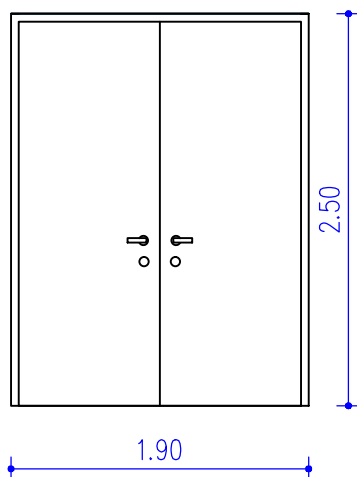

OBNOVA GRAŠČINE KIENHOFEN UREDITEV DVORANE IN STOPNIŠČA Z DVIGALOM

V9DV

Enokrilna lesena notranja vrata , v lesenem podboju, v katerem se pri montaži vgradi gum. tesnilo.
Zidna odprtina: 88/215
Vratno krilo: leseno obloženo z melaminom, barvo določi projektant.
Velikost vratnega krila 85/210 cm.
Vrata so zvočno izolirana: Rw 37dB.
Vrata so opremljena s kromirano kljuko (srednji cenovni razred, po izbiri projektanta) in sistemsko ključavnico z univerzalnim ključem(winkhaus) z ločenimi okroglimi ščiti, tremi uležajenimi šarniranimi nasadili in aluminijastim odbojnikom.
Barvo določi projektant!

mansarda
1D 3L

SKUPAJ: 4 kom

V10DV

Enokrilna lesena notranja drsna vrata , v lesenem podboju, v katerem se pri montaži vgradi gum. tesnilo.
Zidna odprtina: 68/215
Vratno krilo: leseno obloženo z melaminom, barvo določi projektant.
Velikost vratnega krila 65/210 cm.
Celotna podkonstrukcija drsnih vrat je skrita v suhomontažno steno.
Vrata so opremljena s kromirano kljuko (srednji cenovni razred, po izbiri projektanta) za drsna vrata in ključavnico za drsna vrata.
Barvo določi projektant!

mansarda
2

SKUPAJ: 2 kom

V11DV

Dvokrilna lesena notranja vrata na oder, v lesenem podboju, v katerem se pri montaži vgradi gum. tesnilo.
Zidna odprtina: 190/250 cm.
Vratni krili: leseni, obloženi z melaminom, barvo določi projektant.
Odpiranje vratnih kril za 180 stopinj, vratni krili se lahko fiksirata v odprtem položaju.
Velikost vratnega krila: 2x 95/245 cm.
Zvočna izoliranost: Rw 37dB.
Vrata so opremljena s samozapiralom DORMA tip TS93 ,s kromirano kljuko (srednji cenovni razred)in sistemsko ključavnico z univerzalnim ključem(winkhaus) z ločenimi okroglimi ščiti, tremi uležajenimi šarniranimi nasadili in aluminijastim odbojnikom.
Barvo določi projektant!