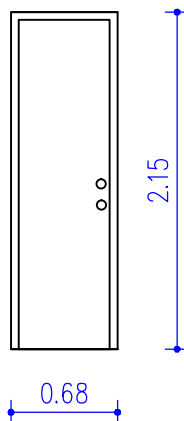

OBNOVA GRAŠČINE KIENHOFEN UREDITEV DVORANE IN STOPNIŠČA Z DVIGALOM

V9DV

Enokrilna lesena notranja vrata , v lesenem podboju, v katerem se pri montaži vgradi gum. tesnilo.
Zidna odprtina: 88/215
Vratno krilo: leseno obloženo z melaminom, barvo določi projektant.
Velikost vratnega krila 85/210 cm.
Vrata so zvočno izolirana: Rw 37dB.
Vrata so opremljena s kromirano kljuko (srednji cenovni razred, po izbiri projektanta) in sistemsko ključavnico z univerzalnim ključem(winkhaus) z ločenimi okroglimi ščiti, tremi uležajenimi šarniranimi nasadili in aluminijastim odbojnikom.
Barvo določi projektant!

mansarda
1D 3L

SKUPAJ: 4 kom

V10DV

Enokrilna lesena notranja drsna vrata , v lesenem podboju, v katerem se pri montaži vgradi gum. tesnilo.
Zidna odprtina: 68/215
Vratno krilo: leseno obloženo z melaminom, barvo določi projektant.
Velikost vratnega krila 65/210 cm.
Celotna podkonstrukcija drsnih vrat je skrita v suhomontažno steno.
Vrata so opremljena s kromirano kljuko (srednji cenovni razred, po izbiri projektanta) za drsna vrata in ključavnico za drsna vrata.
Barvo določi projektant!

mansarda
2

SKUPAJ: 2 kom

V11DV

Dvokrilna lesena notranja vrata na oder, v lesenem podboju, v katerem se pri montaži vgradi gum. tesnilo.
Zidna odprtina: 190/250 cm.
Vratni krili: leseni, obloženi z melaminom, barvo določi projektant.
Odpiranje vratnih kril za 180 stopinj, vratni krili se lahko fiksirata v odprtem položaju.
Velikost vratnega krila: 2x 95/245 cm.
Zvočna izoliranost: Rw 37dB.
Vrata so opremljena s samozapiralom DORMA tip TS93 ,s kromirano kljuko (srednji cenovni razred)in sistemsko ključavnico z univerzalnim ključem(winkhaus) z ločenimi okroglimi ščiti, tremi uležajenimi šarniranimi nasadili in aluminijastim odbojnikom.
Barvo določi projektant!