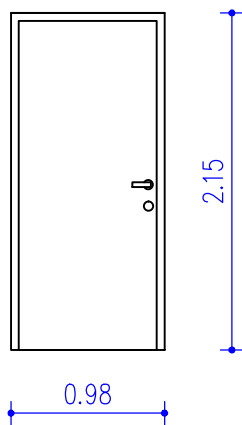

OBNOVA GRAŠČINE KIENHOFEN UREDITEV DVORANE IN STOPNIŠČA Z DVIGALOM

V9DV

Enokrilna lesena notranja vrata , v lesenem podboju, v katerem se pri montaži vgradi gum. tesnilo.
Zidna odprtina: 88/215
Vratno krilo: leseno obloženo z melaminom, barvo določi projektant.
Velikost vratnega krila 85/210 cm.
Vrata so zvočno izolirana: Rw 37dB.
Vrata so opremljena s kromirano kljuko (srednji cenovni razred, po izbiri projektanta) in sistemsko ključavnico z univerzalnim ključem(winkhaus) z ločenimi okroglimi ščiti, tremi uležajenimi šarniranimi nasadili in aluminijastim odbojnikom.
Barvo določi projektant!

mansarda
1D 3L

SKUPAJ: 4 kom

V10DV

Enokrilna lesena notranja drsna vrata , v lesenem podboju, v katerem se pri montaži vgradi gum. tesnilo.
Zidna odprtina: 68/215
Vratno krilo: leseno obloženo z melaminom, barvo določi projektant.
Velikost vratnega krila 65/210 cm.
Celotna podkonstrukcija drsnih vrat je skrita v suhomontažno steno.
Vrata so opremljena s kromirano kljuko (srednji cenovni razred, po izbiri projektanta) za drsna vrata in ključavnico za drsna vrata.
Barvo določi projektant!

mansarda
2

SKUPAJ: 2 kom

V11DV

Dvokrilna lesena notranja vrata na oder, v lesenem podboju, v katerem se pri montaži vgradi gum. tesnilo.
Zidna odprtina: 190/250 cm.
Vratni krili: leseni, obloženi z melaminom, barvo določi projektant.
Odpiranje vratnih kril za 180 stopinj, vratni krili se lahko fiksirata v odprtem položaju.
Velikost vratnega krila: 2x 95/245 cm.
Zvočna izoliranost: Rw 37dB.
Vrata so opremljena s samozapiralom DORMA tip TS93 ,s kromirano kljuko (srednji cenovni razred)in sistemsko ključavnico z univerzalnim ključem(winkhaus) z ločenimi okroglimi ščiti, tremi uležajenimi šarniranimi nasadili in aluminijastim odbojnikom.
Barvo določi projektant!